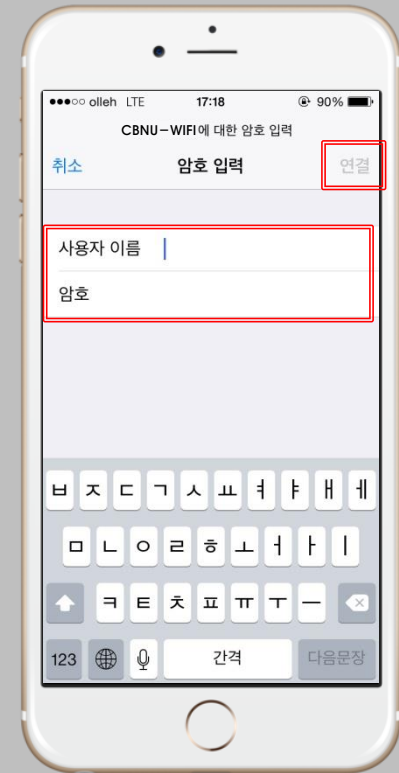

무선 네트워크 설정 방법

iOS OS 환경(iphone, ipad, ipod)

iOS Mobile Setting

- iOS를 사용하는 아이폰에서 무선 랜을 사용하기 위한 네트워크 설정 화면입니다.
- iOS를 사용하는 단말기 설정은 모두 동일합니다.

STEP.01

'설정' - > Wi-Fi

STEP.02

Wi-Fi 활성화
Wi-Fi 네트워크 항목 선택
CBNU-WIFI : 학생 및 교직원 대상

STEP.03

사용자 계정 정보 입력
사용자 이름 : 학번 또는 교직원 번호
암호 : 종합정보시스템 패스워드

iOS Mobile Setting

- iOS를 사용하는 아이폰에서 무선 랜을 사용하기 위한 네트워크 설정 화면입니다.
- iOS를 사용하는 단말기 설정은 모두 동일합니다.

STEP.04

인증서 선택
"신뢰"

STEP.05

연결 완료