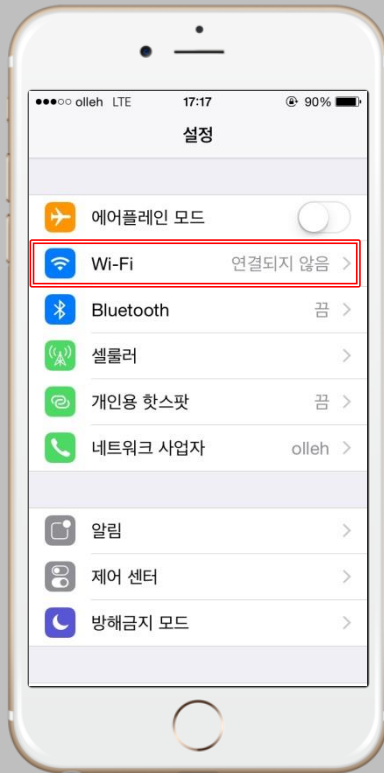

무선 네트워크 설정 방법

iOS OS 환경(iphone, ipad, ipod)

iOS Mobile Setting

- iOS를 사용하는 아이폰에서 무선 랜을 사용하기 위한 네트워크 설정 화면입니다.
- iOS를 사용하는 단말기 설정은 모두 동일합니다.

STEP.01

'설정' - > Wi-Fi

STEP.02

Wi-Fi 활성화
Wi-Fi 네트워크 항목 선택
CBNU-WIFI : 학생 및 교직원 대상

STEP.03

사용자 계정 정보 입력
사용자 이름 : 학번 또는 교직원 번호
암호 : 종합정보시스템 패스워드

iOS Mobile Setting

- iOS를 사용하는 아이폰에서 무선 랜을 사용하기 위한 네트워크 설정 화면입니다.
- iOS를 사용하는 단말기 설정은 모두 동일합니다.

STEP.04

인증서 선택
"신뢰"

STEP.05

연결 완료